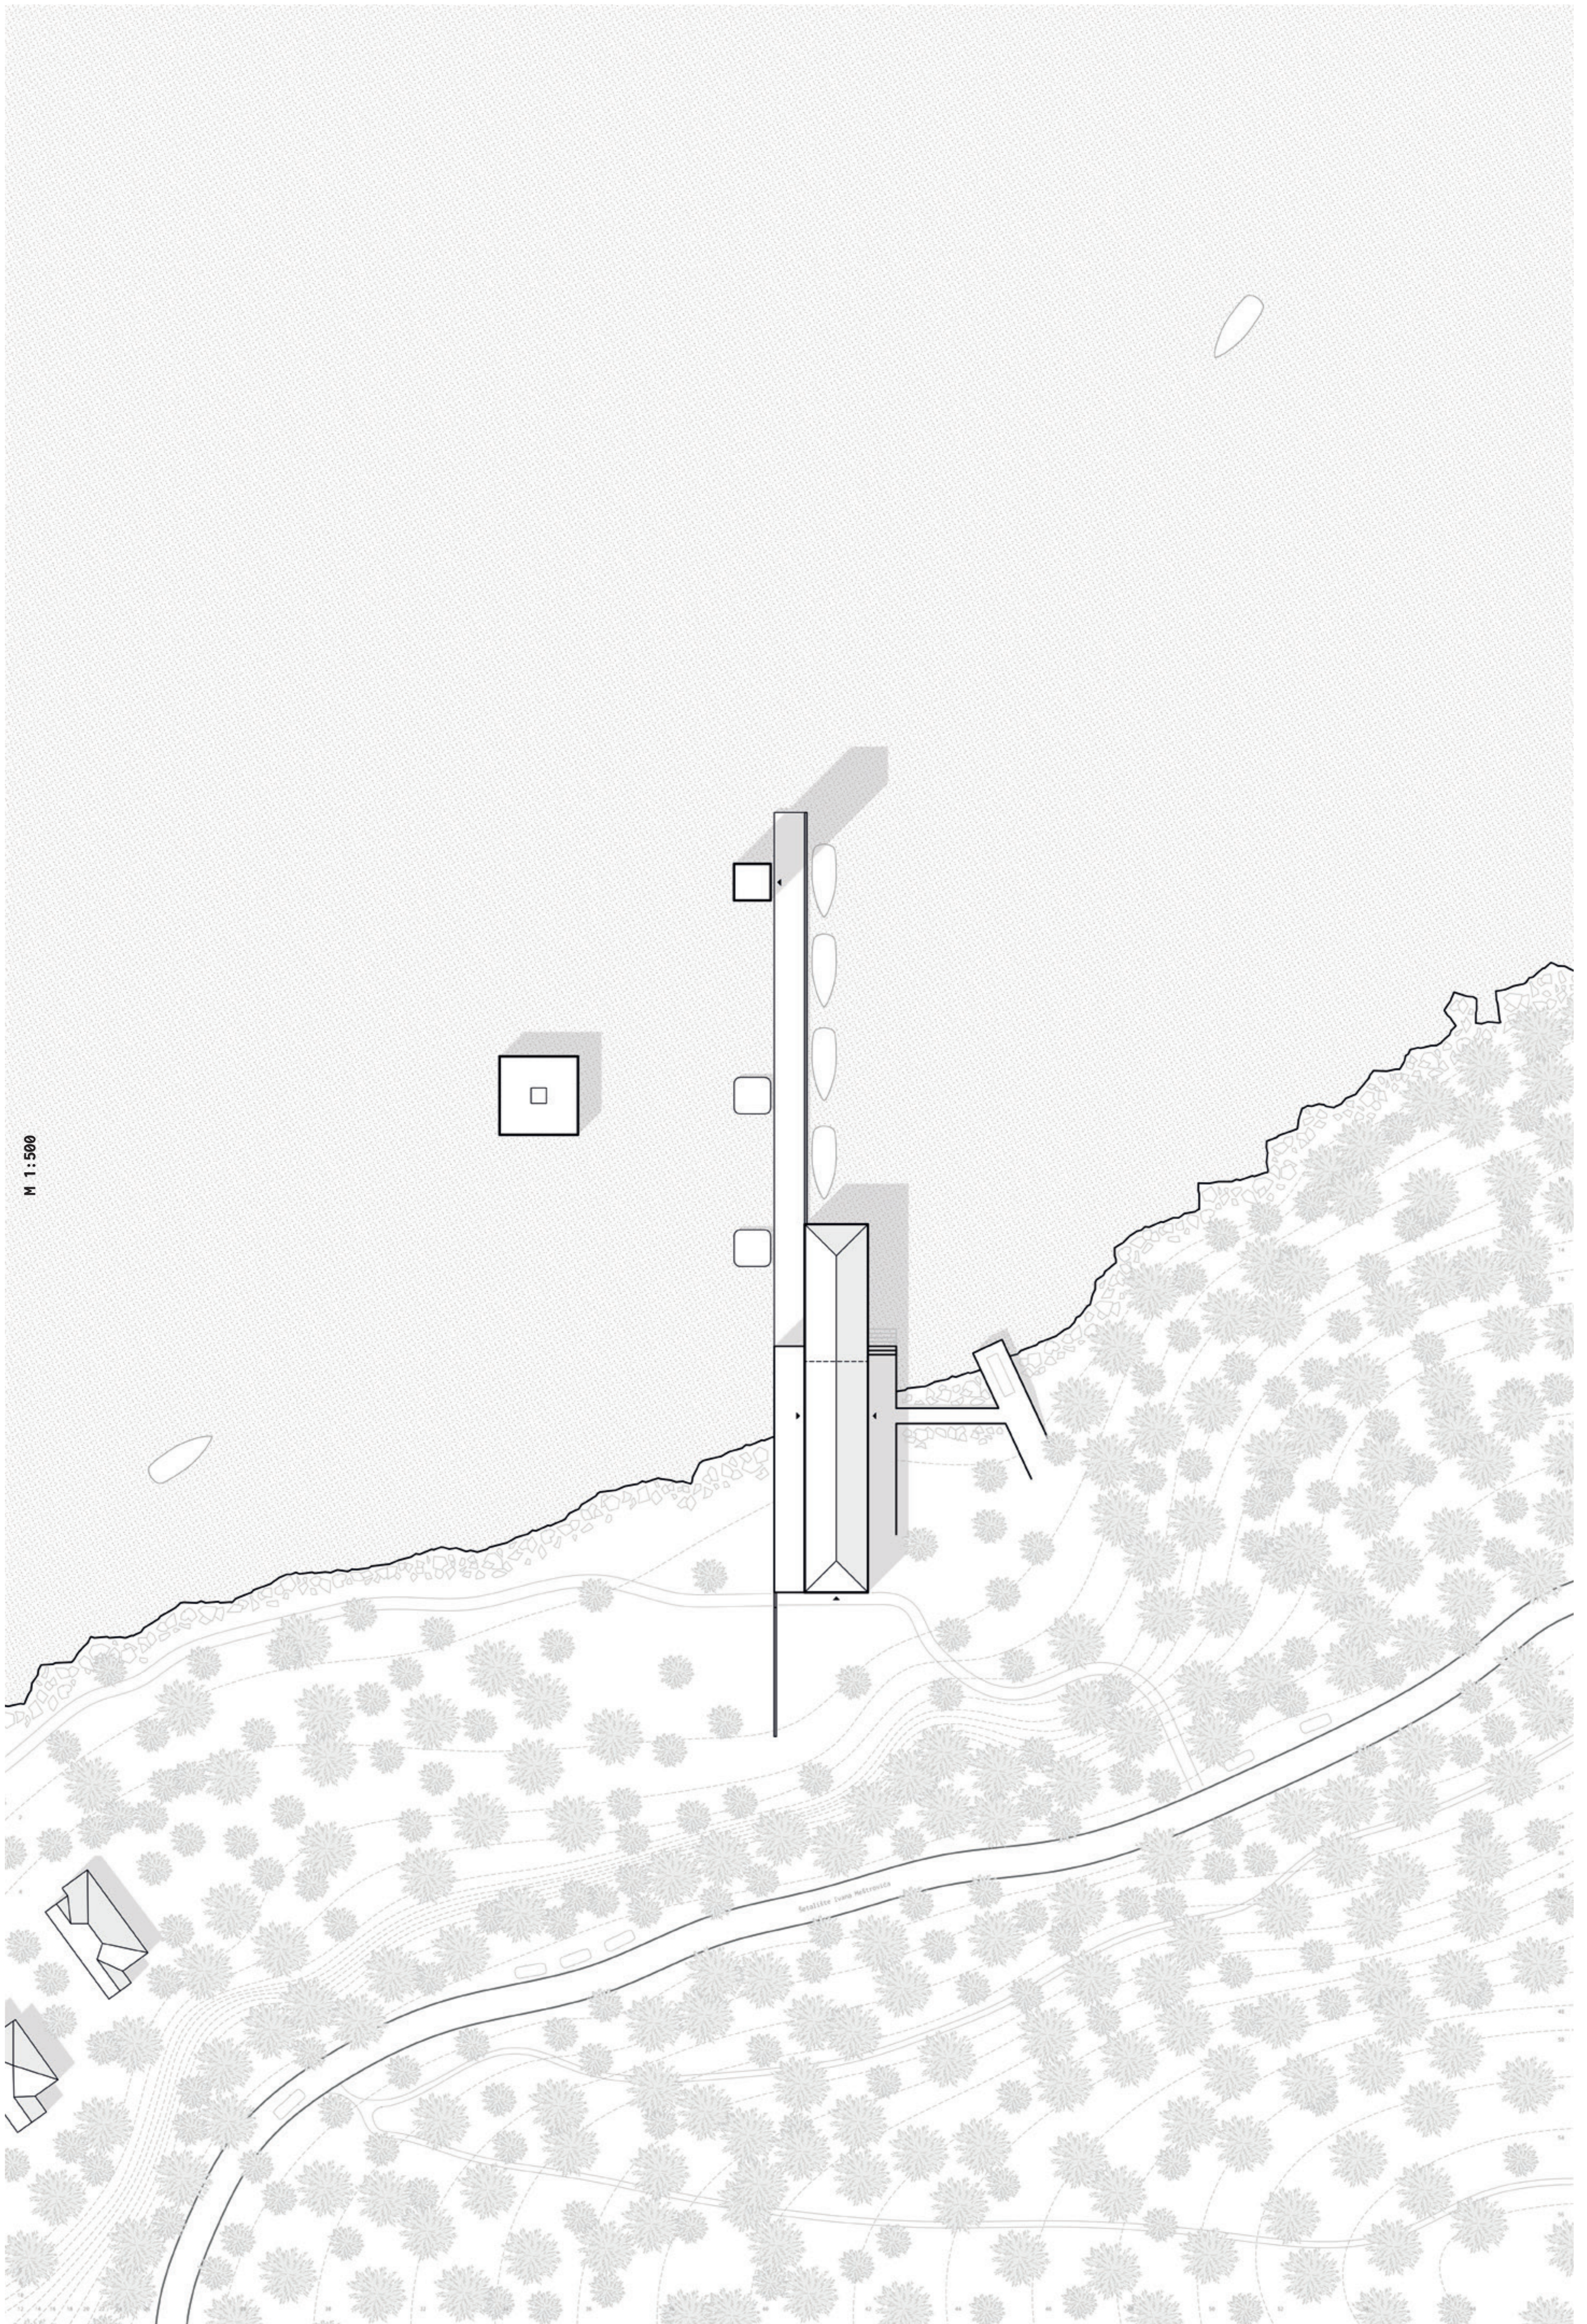

Clemens Jopp  
**SEGELKOLLEKTIV  
MARJAN**

M 1:1000

43°29'16"N 16°22'54"E

M 1:200

- Exclusivum -

- Infinitum -

- Caerimonium -

- Curatium -

S-L3  
M 1:200

S-L2  
M 1:200

S-L1  
M 1:200

S-Q3  
M 1:200

S-Q2  
M 1:200

S-Q1  
M 1:200