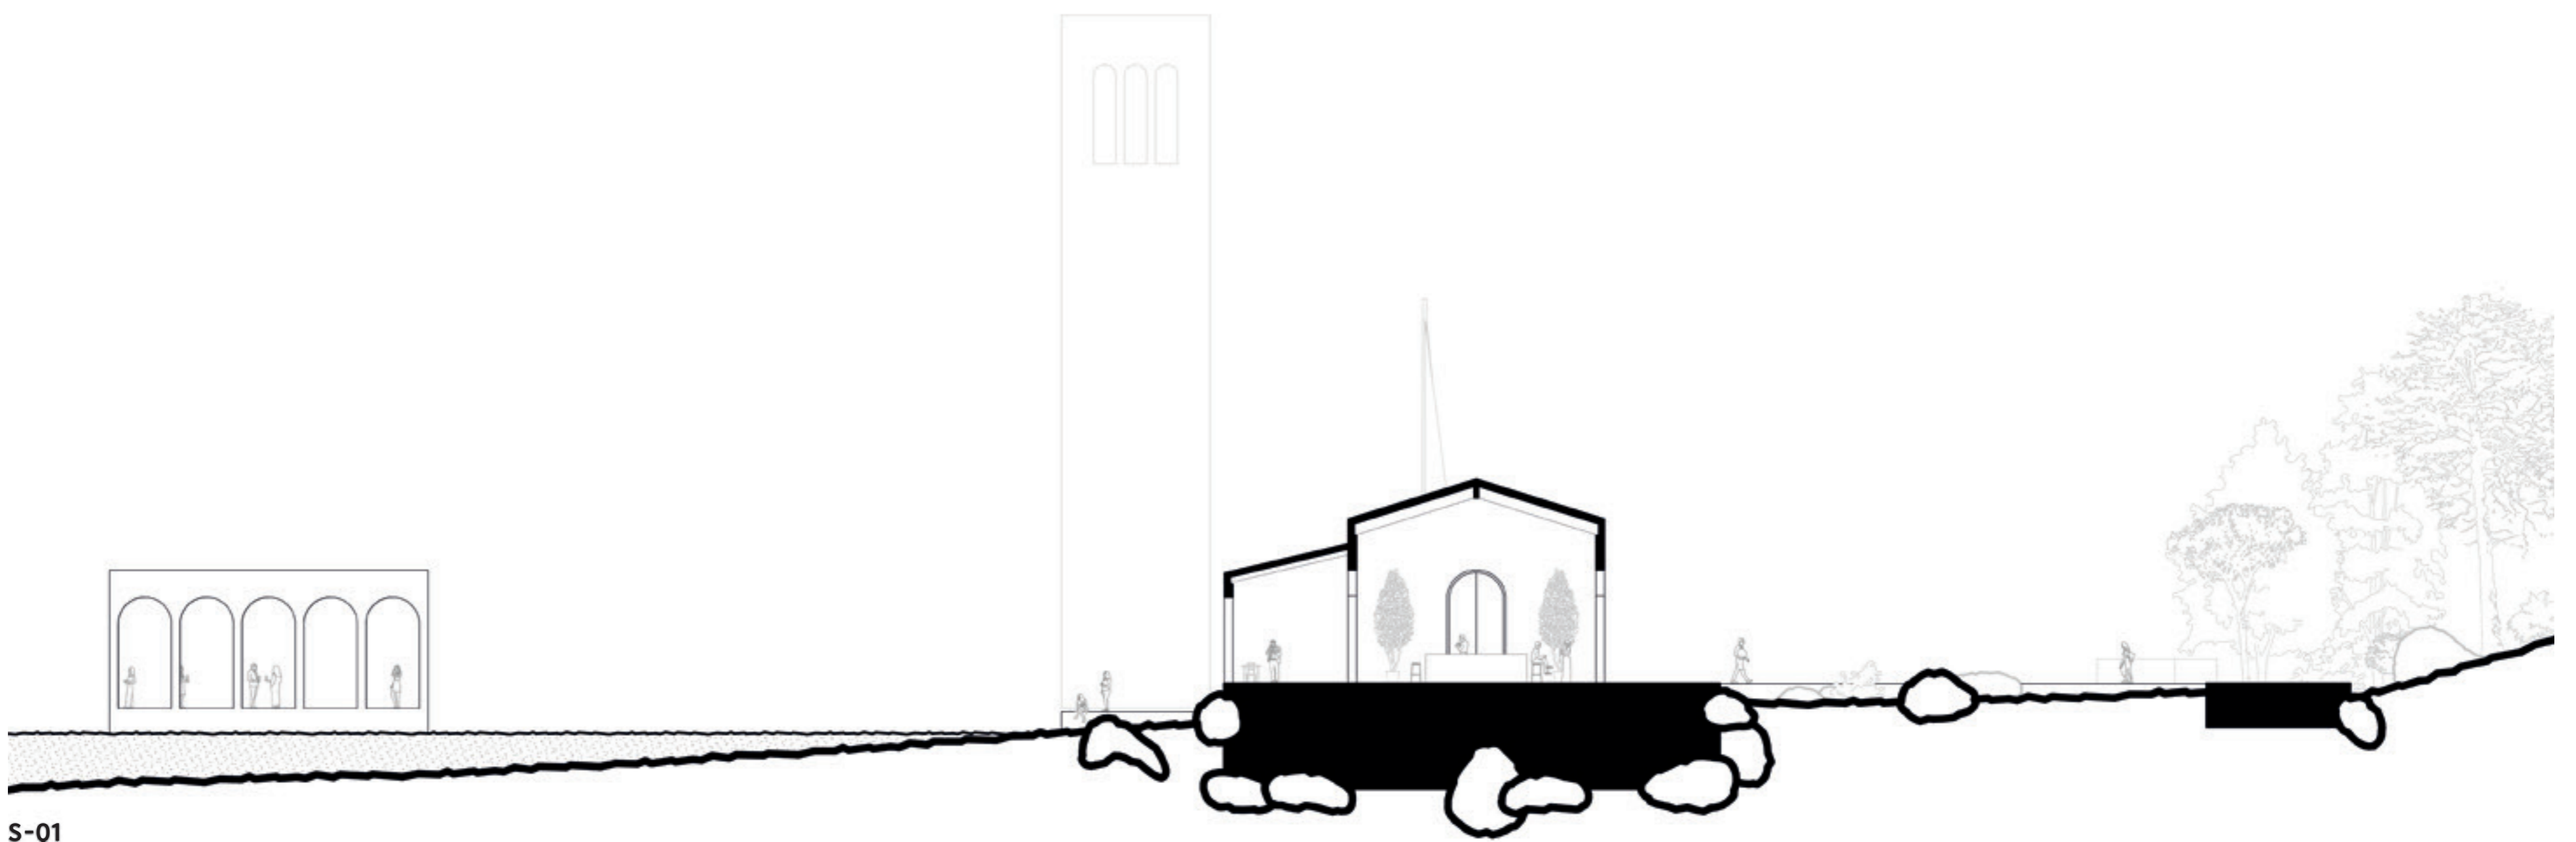

Clemens Jopp  
**SEGELKOLLEKTIV  
MARJAN**

M 1:1000

43°29'16"N 16°22'54"E

M 1:200

- Exclusivum -

- Infinitum -

- Caerimonium -

- Curatium -

S-L3  
M 1:200

S-L2  
M 1:200

S-L1  
M 1:200

S-Q3  
M 1:200

S-Q2  
M 1:200

S-Q1  
M 1:200