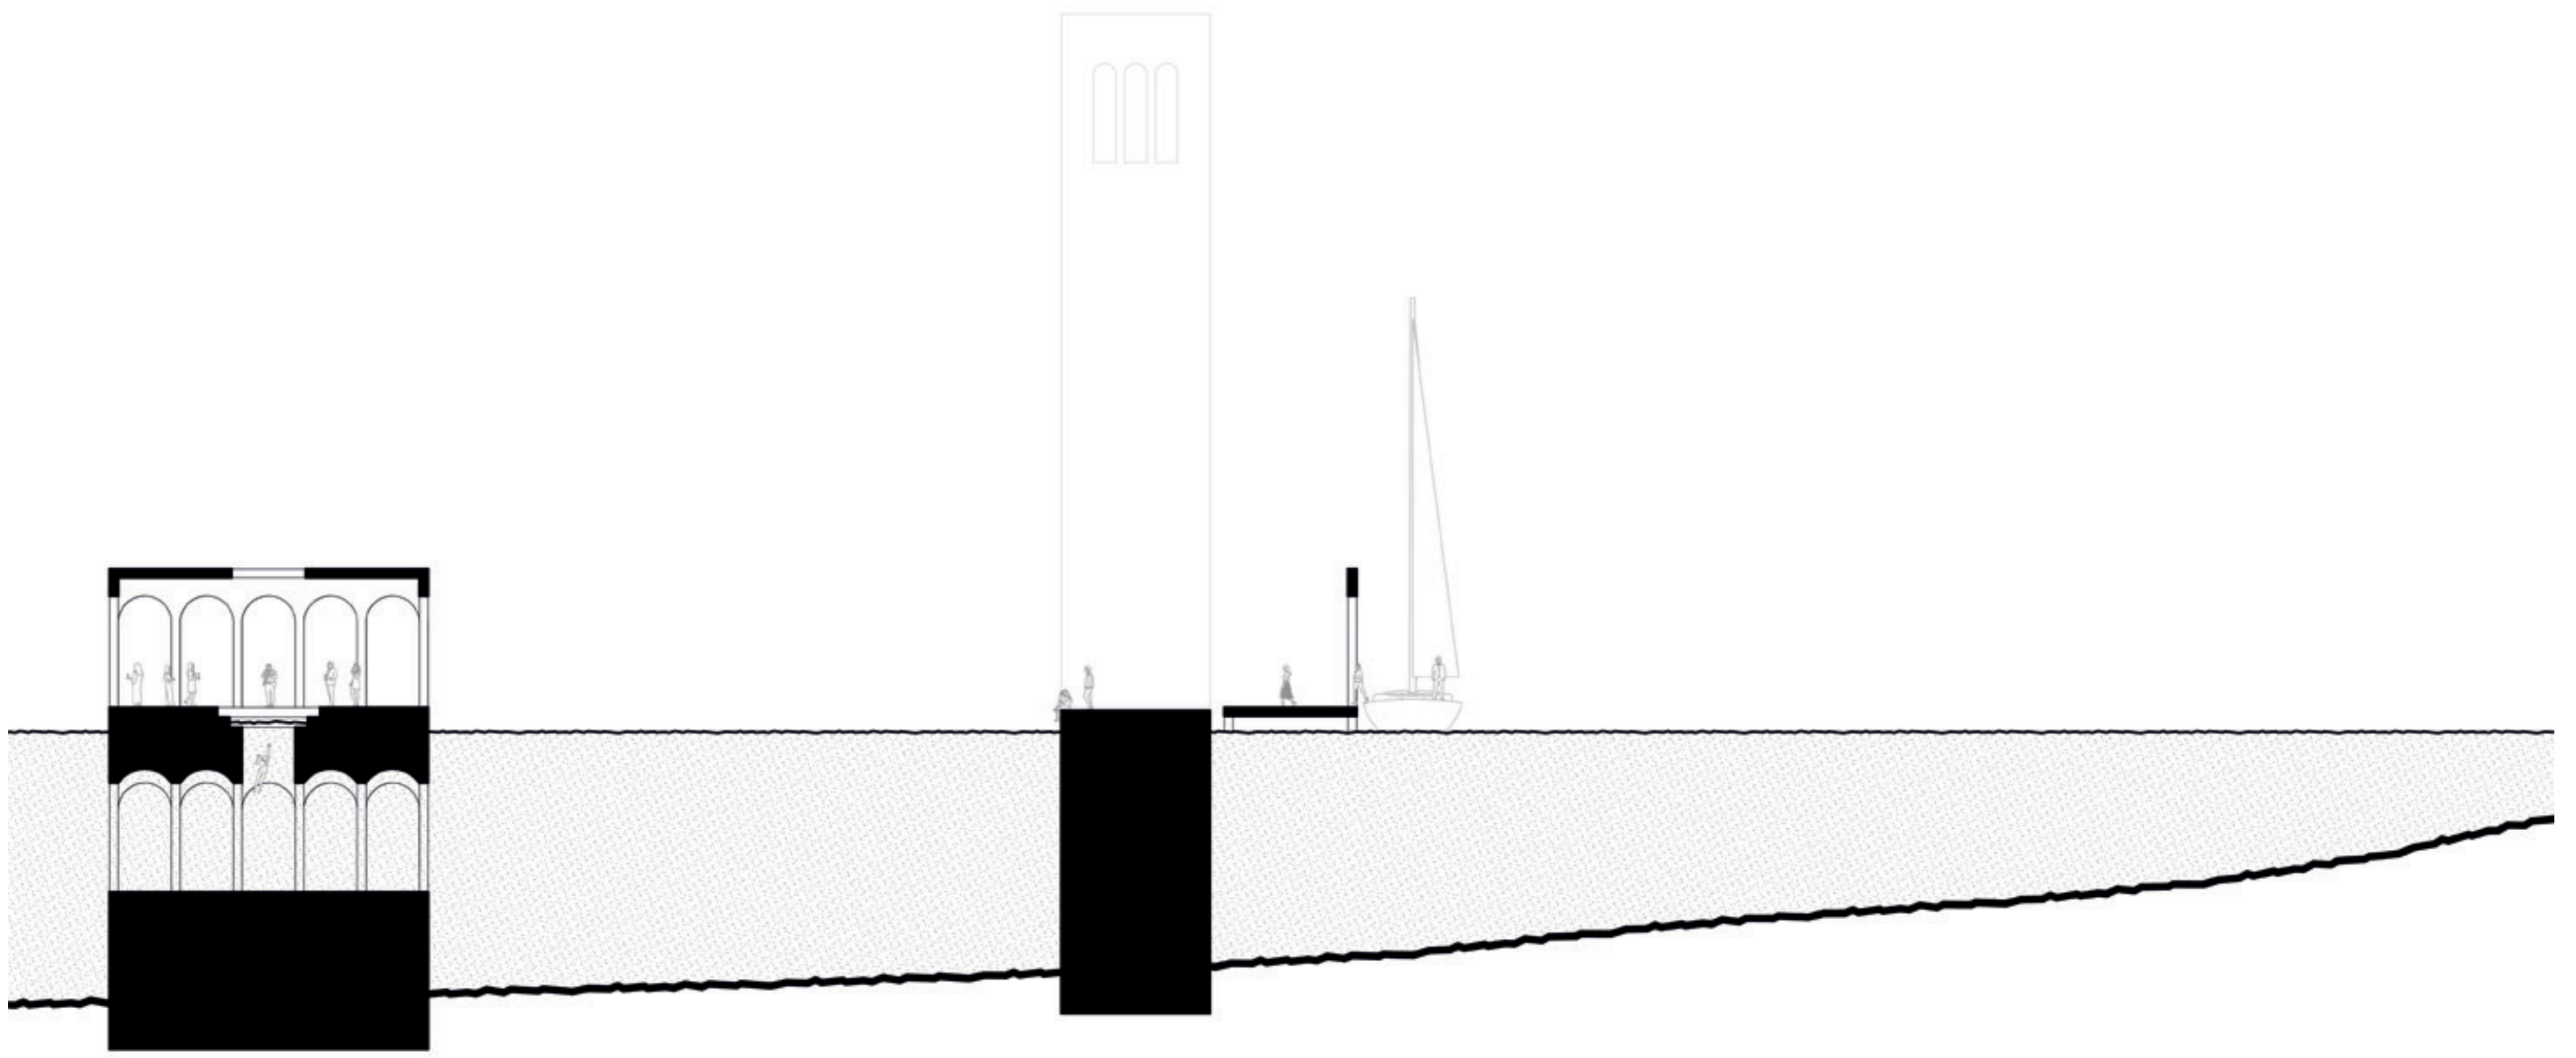

Clemens Jopp  
**SEGELKOLLEKTIV  
MARJAN**

M 1:1000

43°29'16"N 16°22'54"E

M 1:200

- Exclusivum -

- Infinitum -

- Caerimonium -

- Curatium -

S-L3  
M 1:200

S-L2  
M 1:200

S-L1  
M 1:200

S-Q3  
M 1:200

S-Q2  
M 1:200

S-Q1  
M 1:200