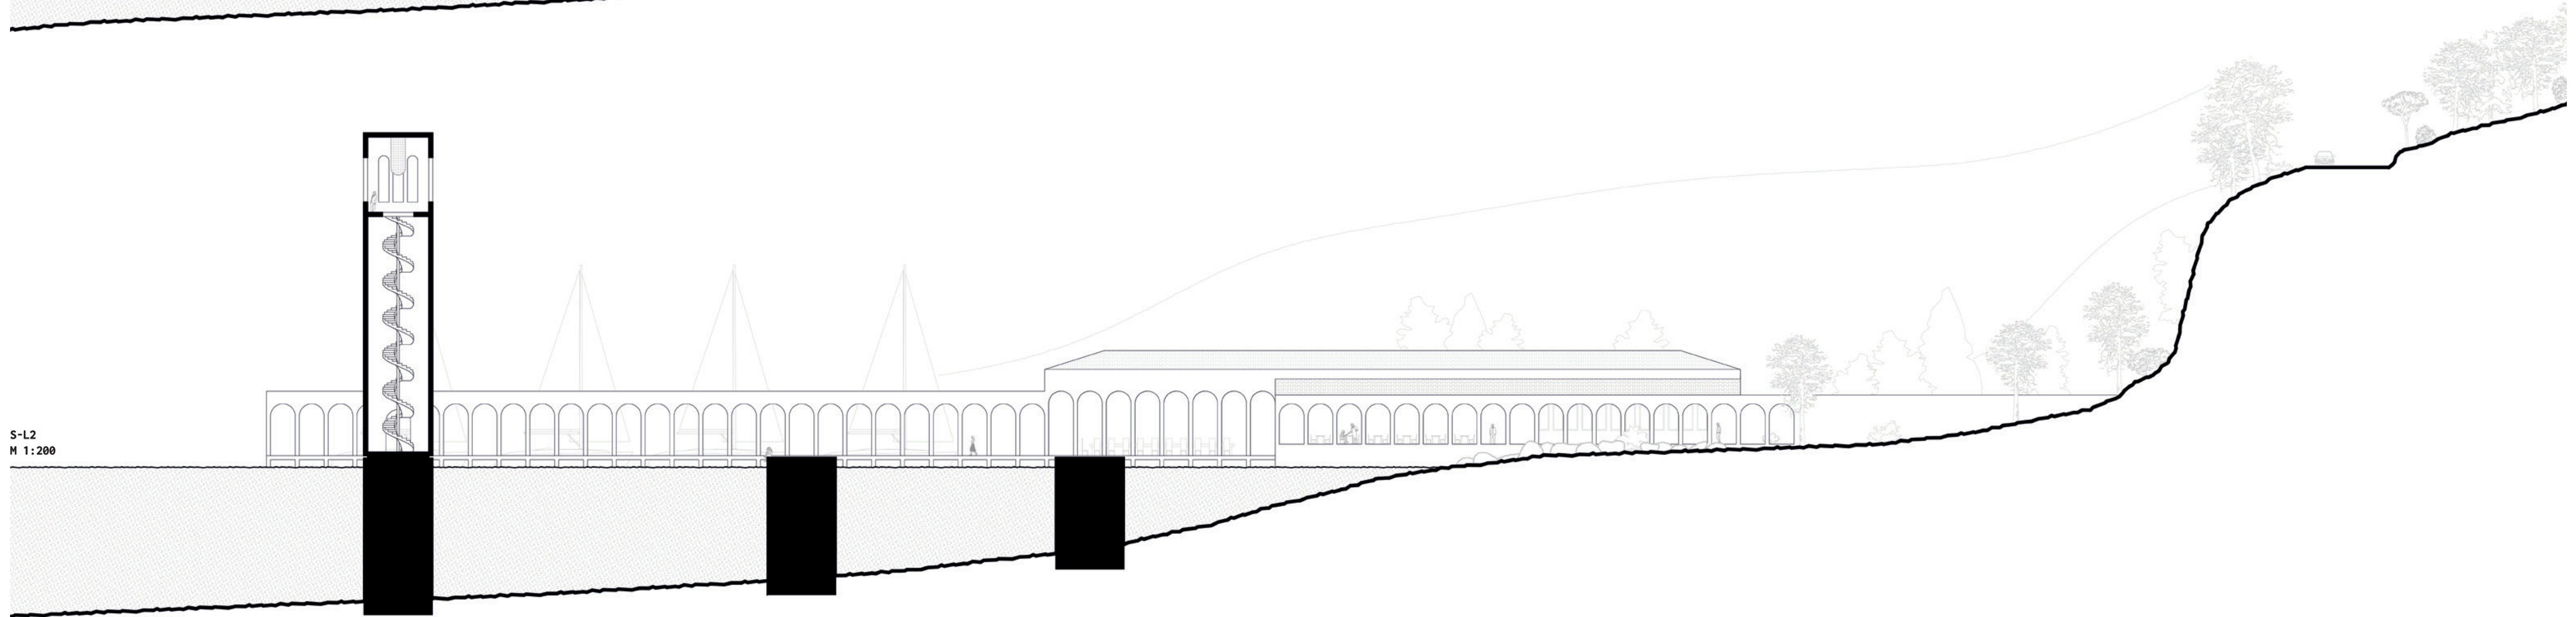

Clemens Jopp  
**SEGELKOLLEKTIV  
MARJAN**

M 1:1000

43°29'16"N 16°22'54"E

M 1:200

- Exclusivum -

- Infinitum -

- Caerimonium -

- Curatium -

S-L3  
M 1:200

S-L2  
M 1:200

S-L1  
M 1:200

S-Q3  
M 1:200

S-Q2  
M 1:200

S-Q1  
M 1:200