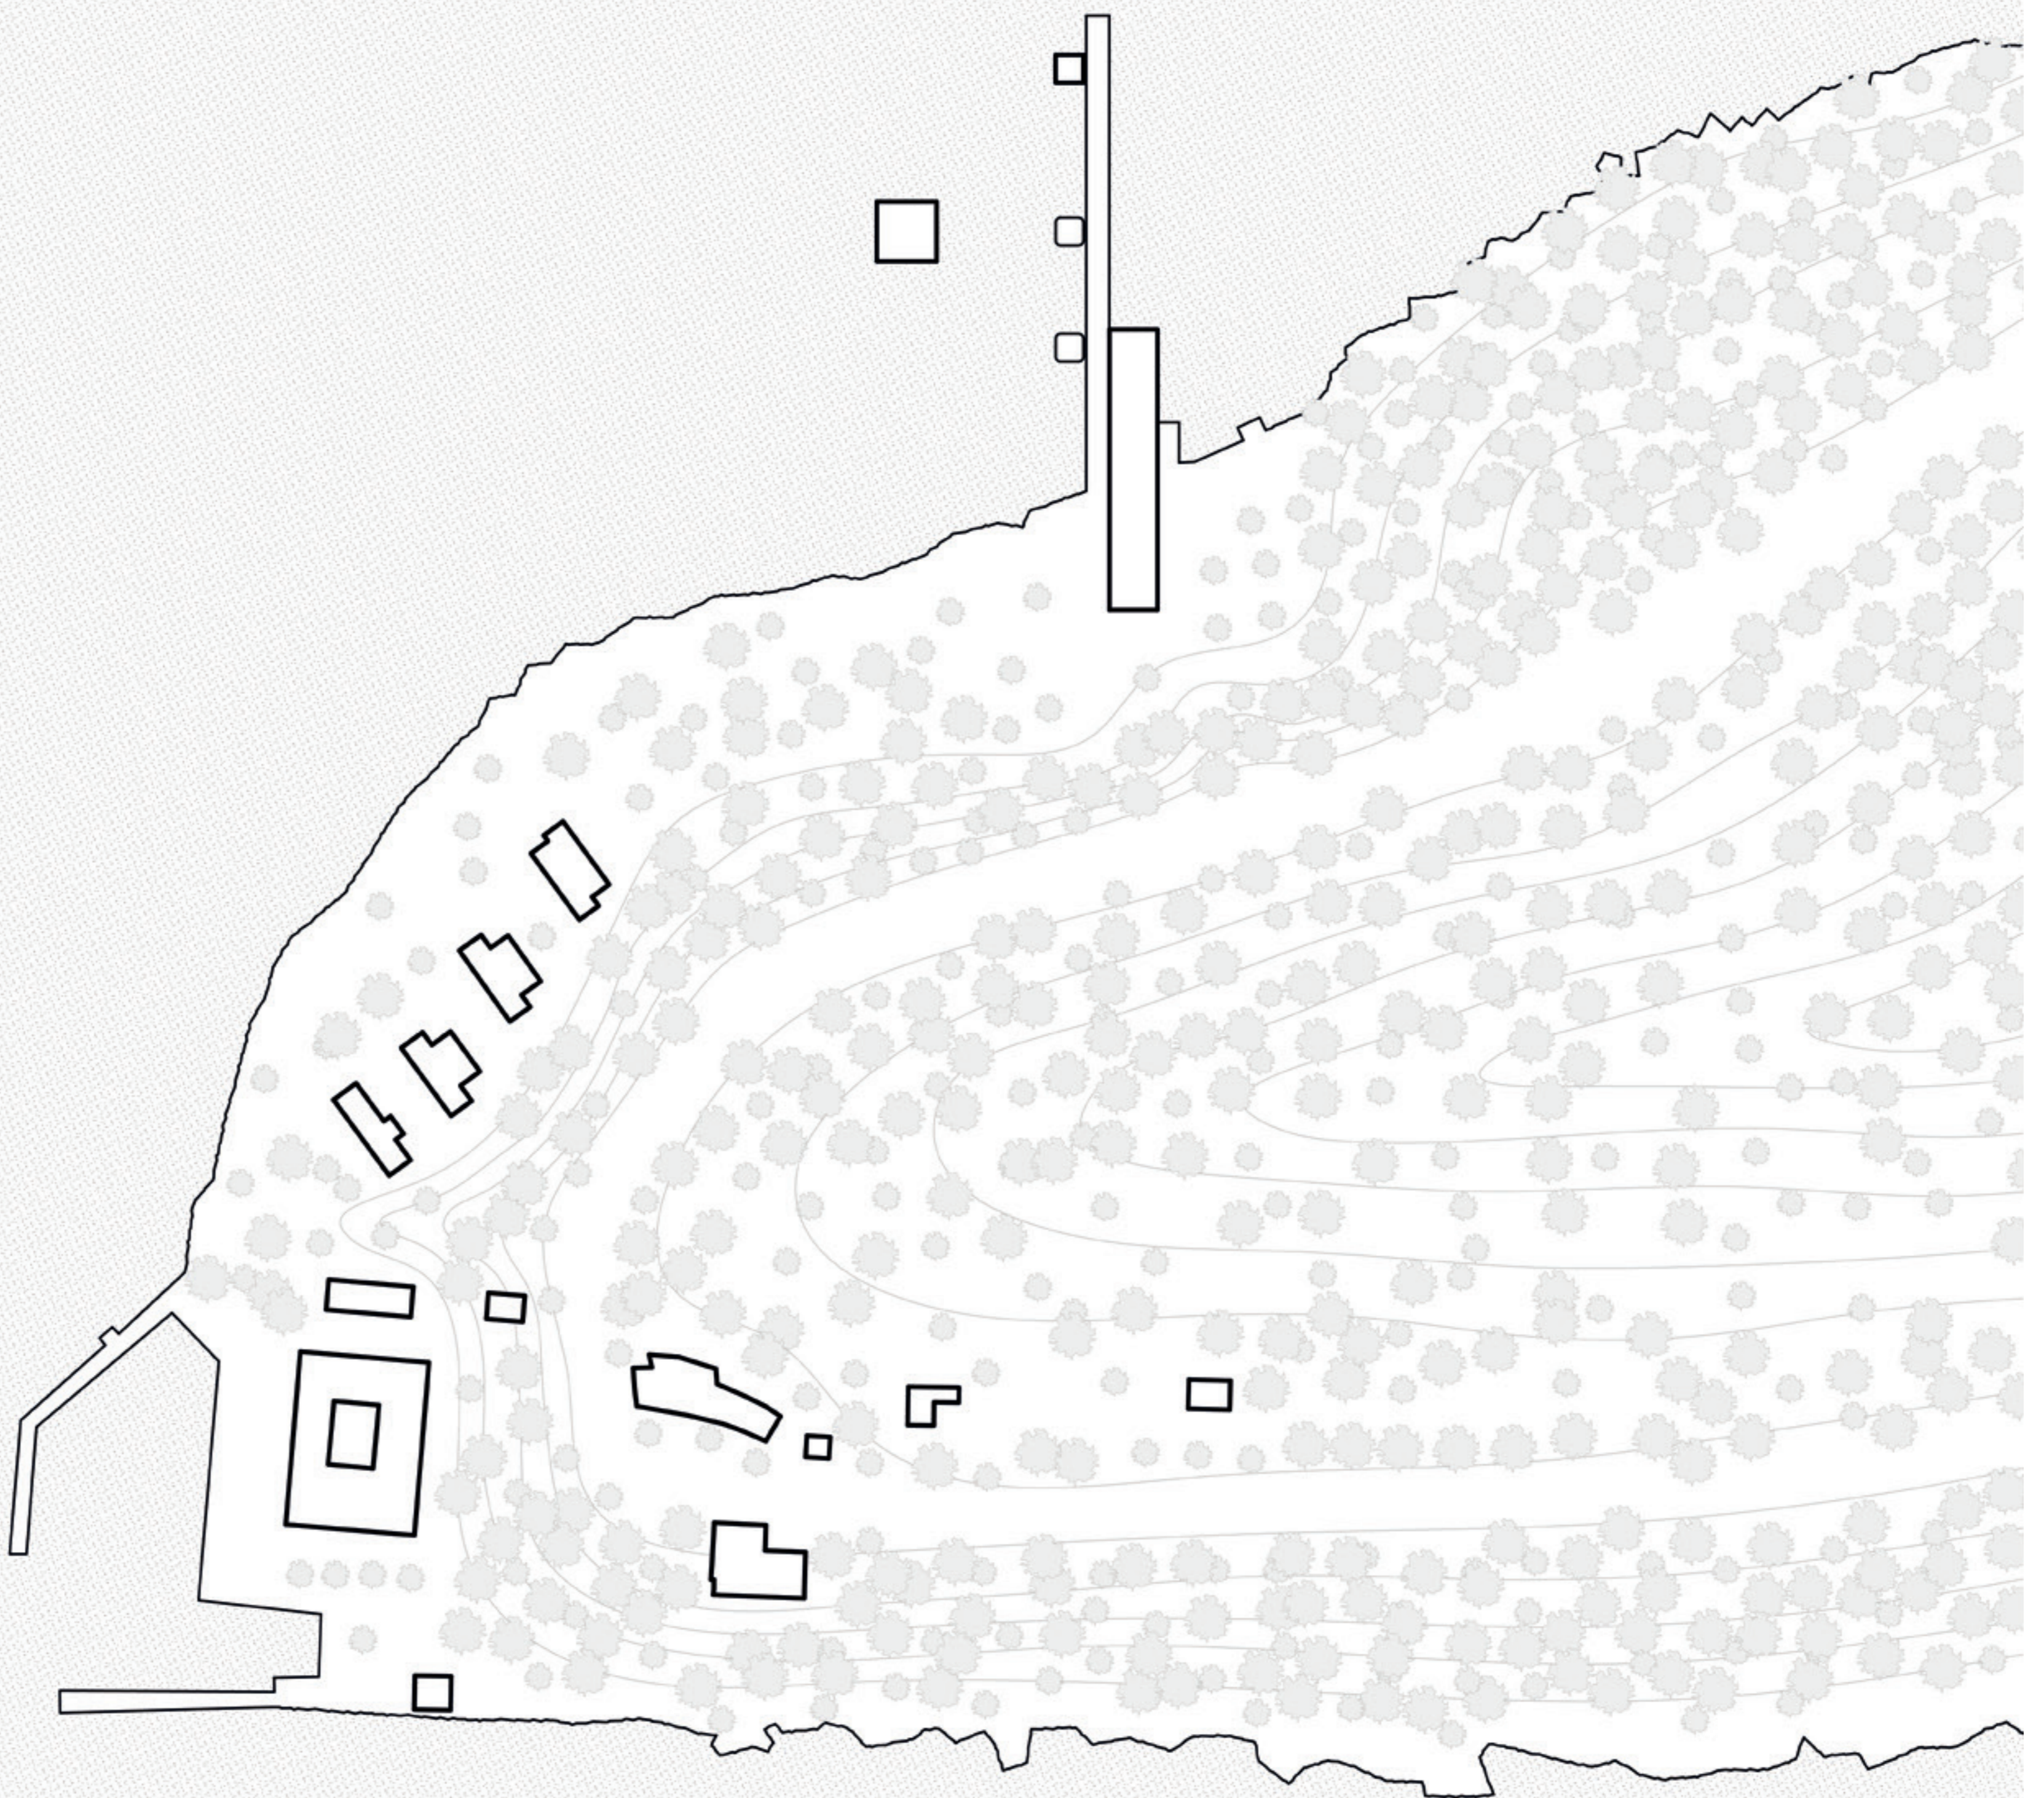

Clemens Jopp  
**SEGELKOLLEKTIV  
MARJAN**

M 1:1000

43°29'16"N 16°22'54"E

M 1:200

- Exclusivum -

- Infinitum -

- Caerimonium -

- Curatium -

S-L3  
M 1:200

S-L2  
M 1:200

S-L1  
M 1:200

S-Q3  
M 1:200

S-Q2  
M 1:200

S-Q1  
M 1:200