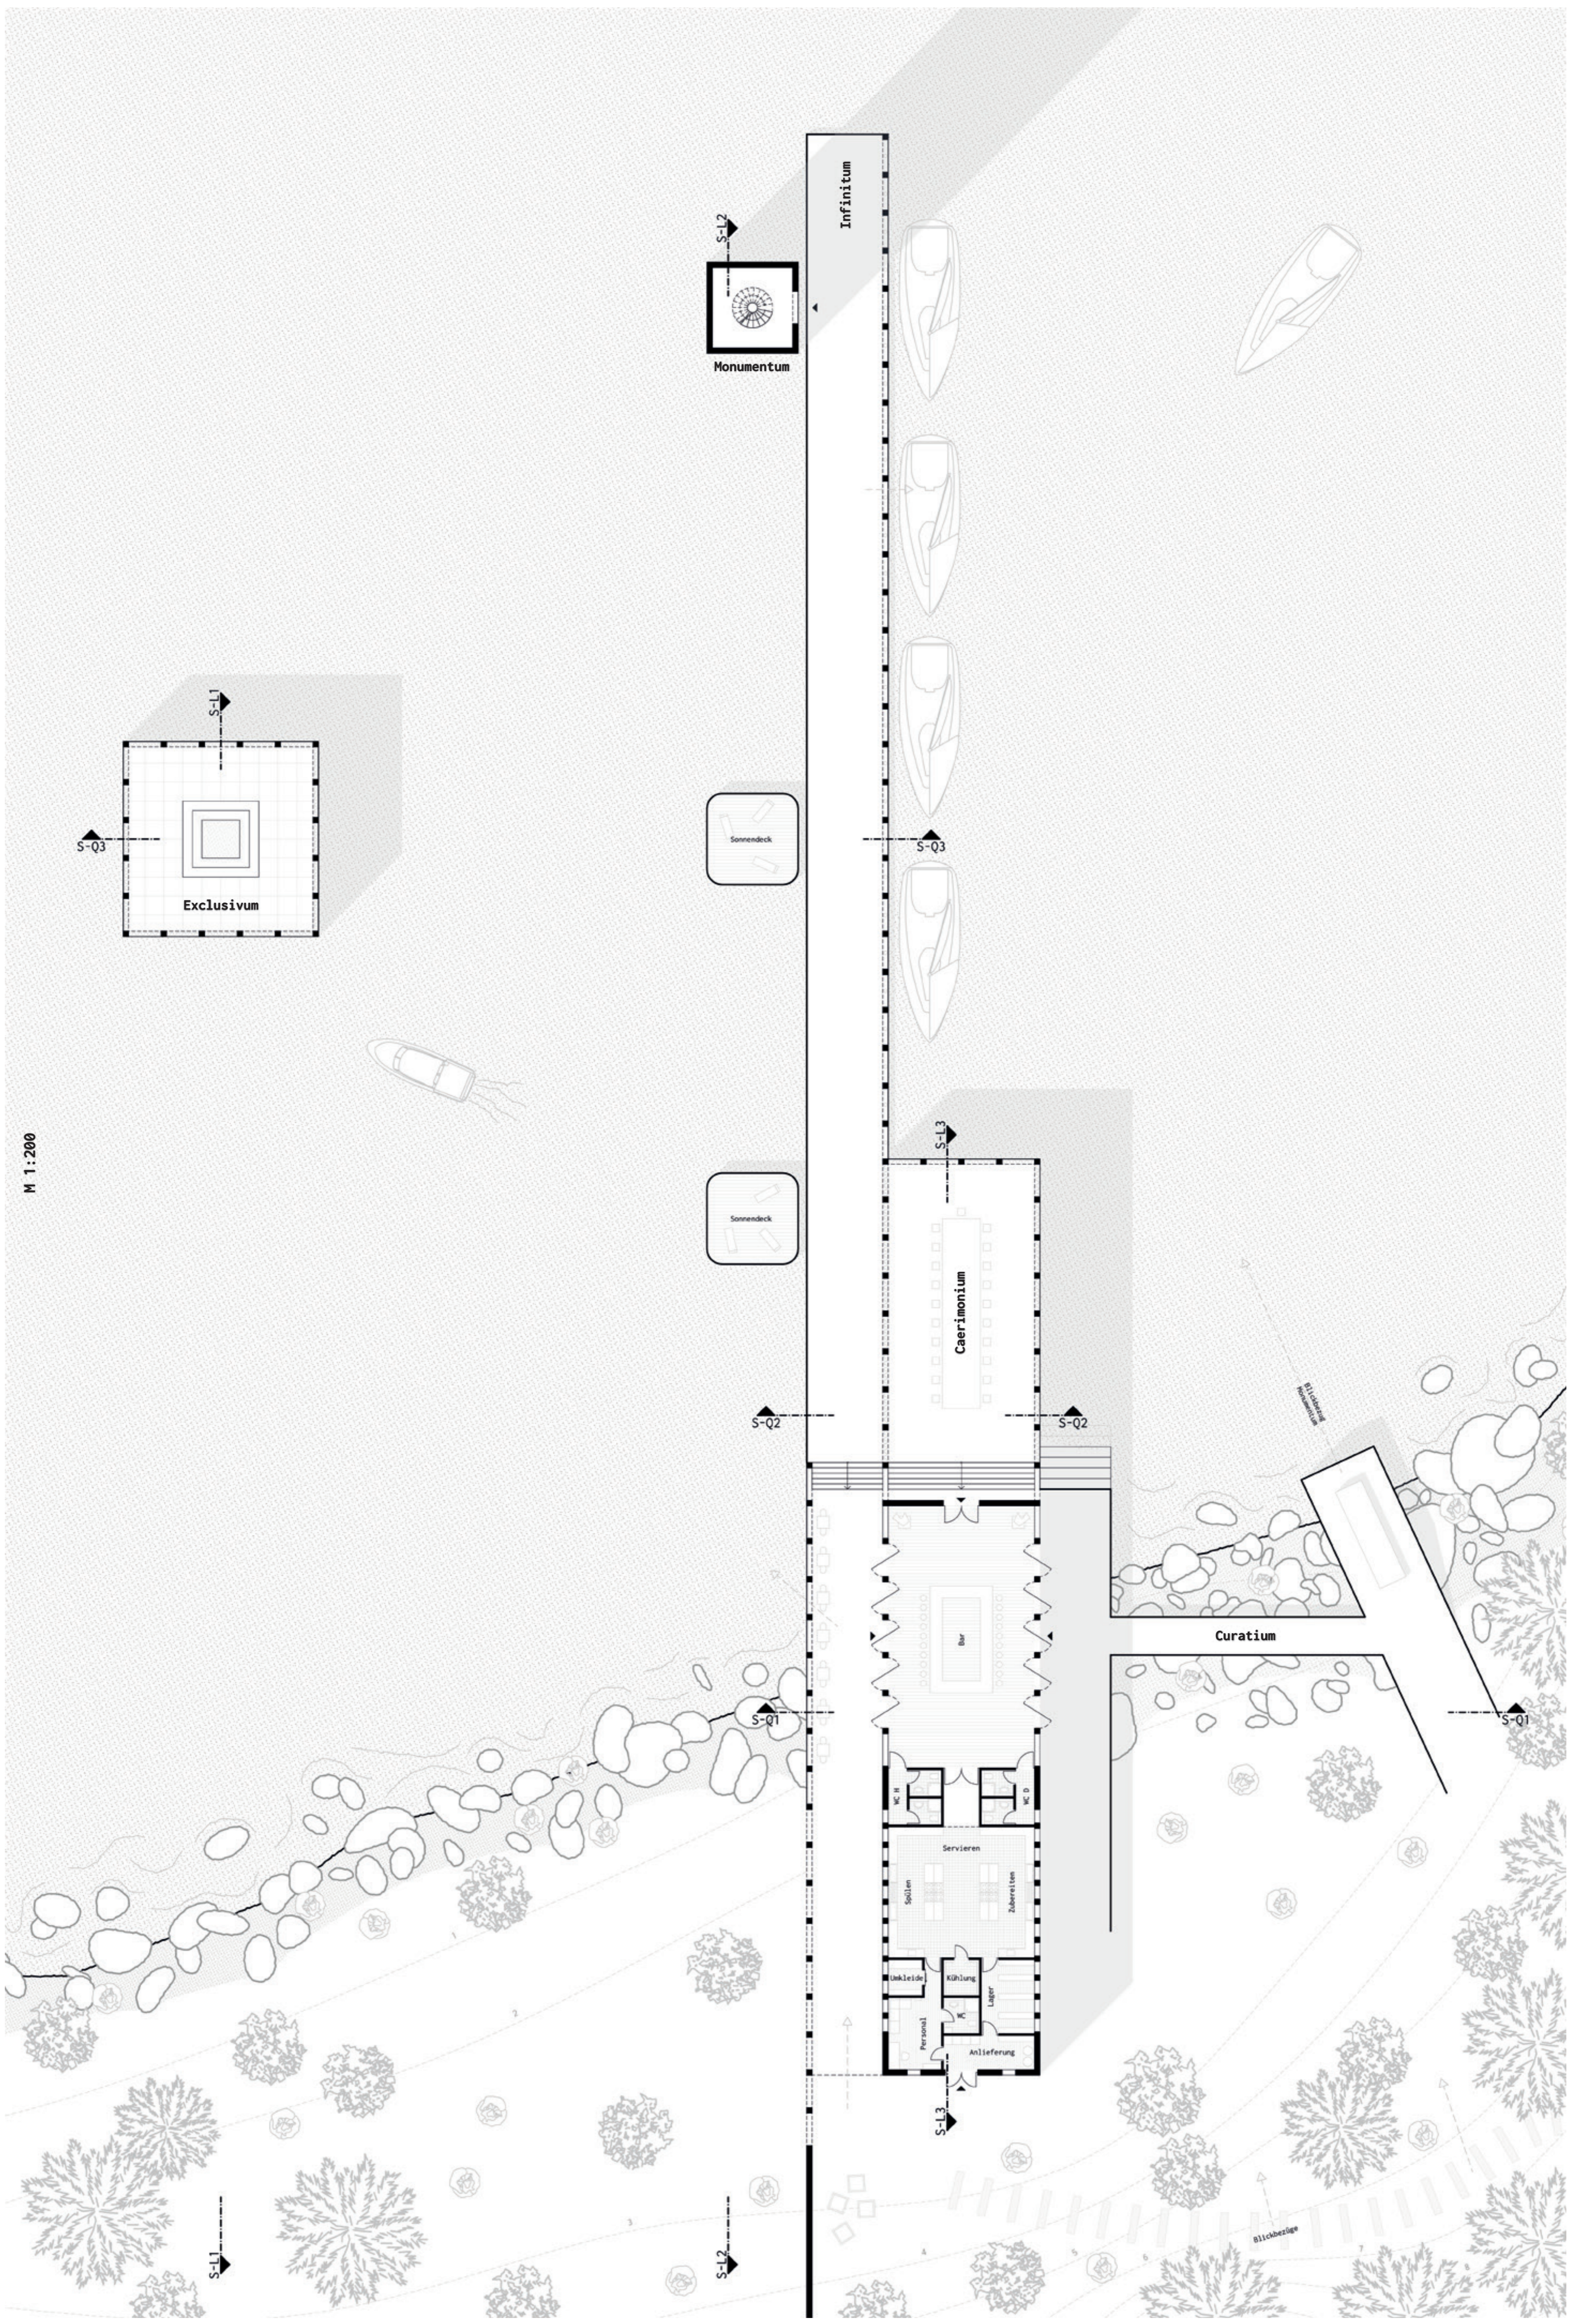

Clemens Jopp  
**SEGELKOLLEKTIV  
MARJAN**

M 1:1000

43°29'16"N 16°22'54"E

M 1:200

- Exclusivum -

- Infinitum -

- Caerimonium -

- Curatium -

S-L3  
M 1:200

S-L2  
M 1:200

S-L1  
M 1:200

S-Q3  
M 1:200

S-Q2  
M 1:200

S-Q1  
M 1:200