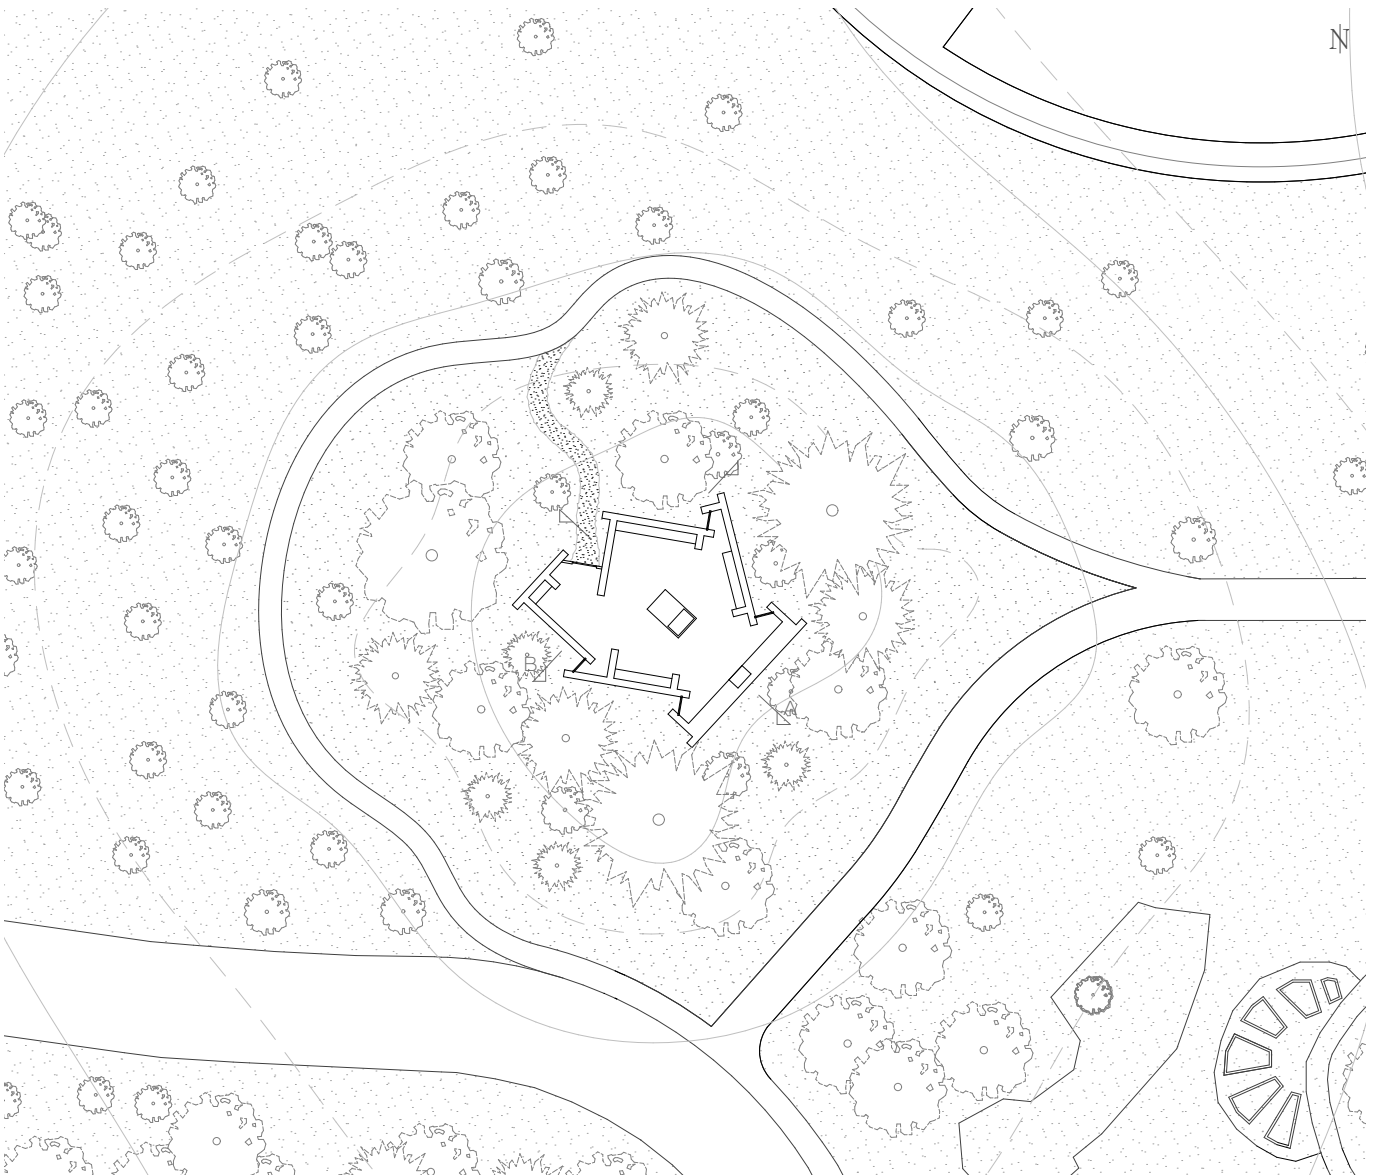

Grundriss mit Umgebung