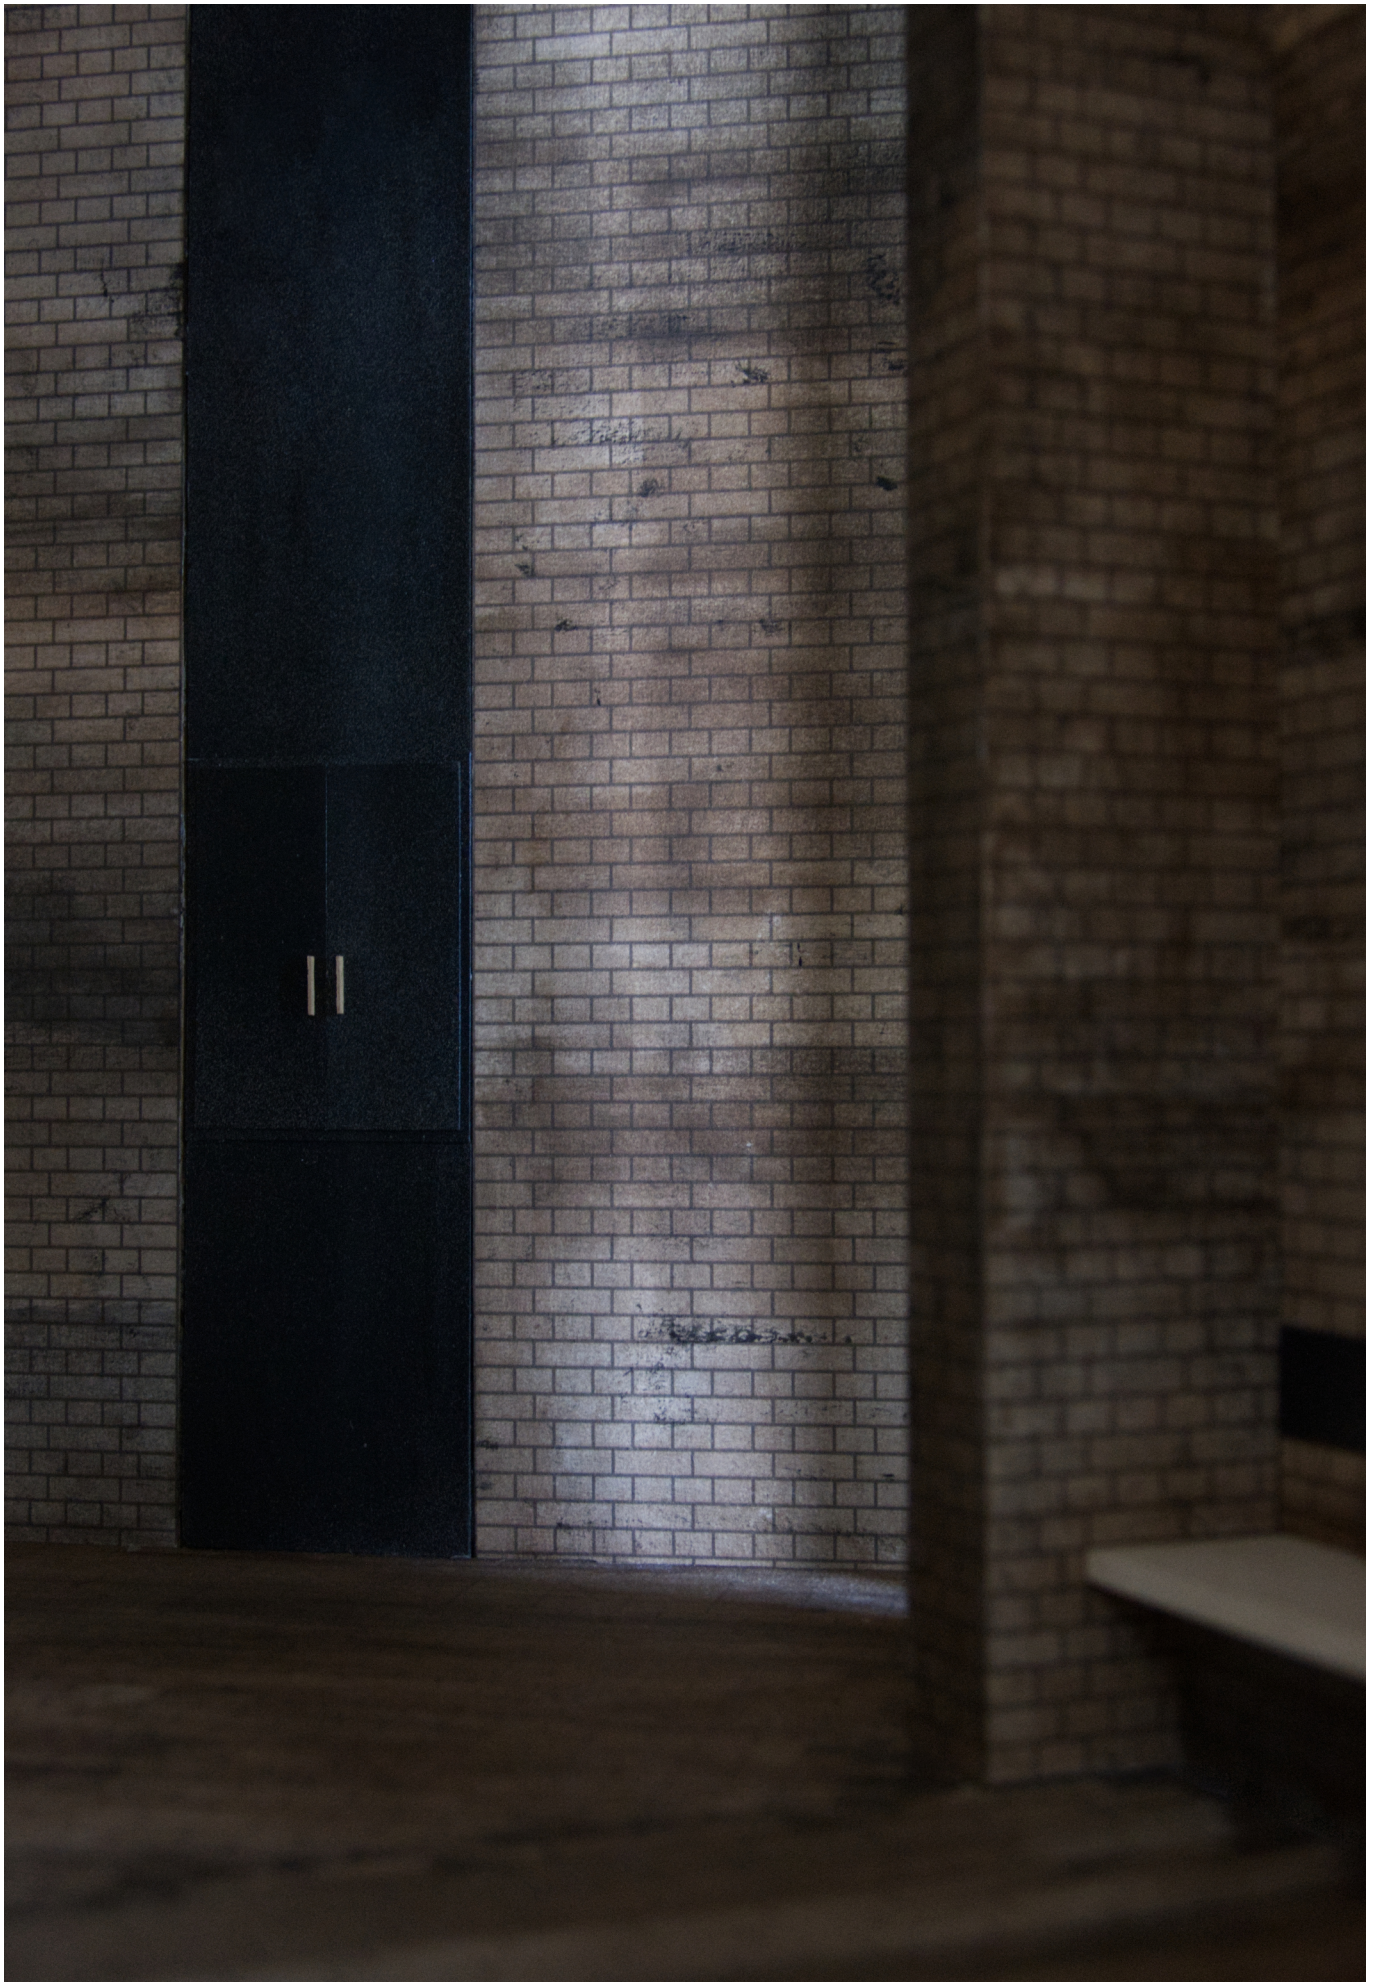

Folgt man dem leicht ansteigenden Weg um das runde Bettenhaus der Waldklinik, wird Stück für Stück ein kleiner Bau sichtbar, der sich elegant in den dichten, hohen Baumbestand fügt.

Die auf vorerst undefinierbare Weise zusammengestellten unterschiedlich hohen Mauern lassen die Architektur mit den nahen langen Stämmen der Bäume ein neues, inselartiges Landschaftsbild komponieren. Die massiven Klinkerwände erzeugen eine lebendig flirrende Struktur, welche mit der umliegenden Natur harmoniert. Ein etwas tiefer gesetzter Weg führt um die kleine, sich durch höhere Vegetation und die Ballung von Bäumen abhebende „Insel“ herum.

Ein schmaler Pfad zweigt sich ab und führt zum Eingang der Synagoge.

Diese besteht nur aus einem Raum, der jedoch in ineinander übergehende Zonen gegliedert ist:

den Eingangsbereich mit Waschbecken, um die Außenwelt abzustreifen, den gemeinschaftlichen Gebetsraum mit drei zur mittigen Bima gerichteten Sitzbänken und den etwas abgesetzten Bereich des Thoraschreins. Die verwinkelte Form löst sich Richtung Thoraschrein in Symmetrie auf.

Die überlappend zueinander gestellten Wände sind Inneneinrichtung und tragendes Element zugleich. Sie erzeugen durch die dazwischengesetzten Fenster eine dem Sakralraum angemessene indirekte Beleuchtung aus vier verschiedenen Richtungen seitlich der Bänke, ohne die Privatsphäre der Betenden einzuschränken.

Der Klinkerboden und die filigrane Hebelstabtragwerkdecke aus Holz, vergleichbar mit natürlich entstandenen Strukturen in der Natur, geben dem Innenraum Leben.

Lageplan

Grundriss mit Umgebung

Fassadenansicht