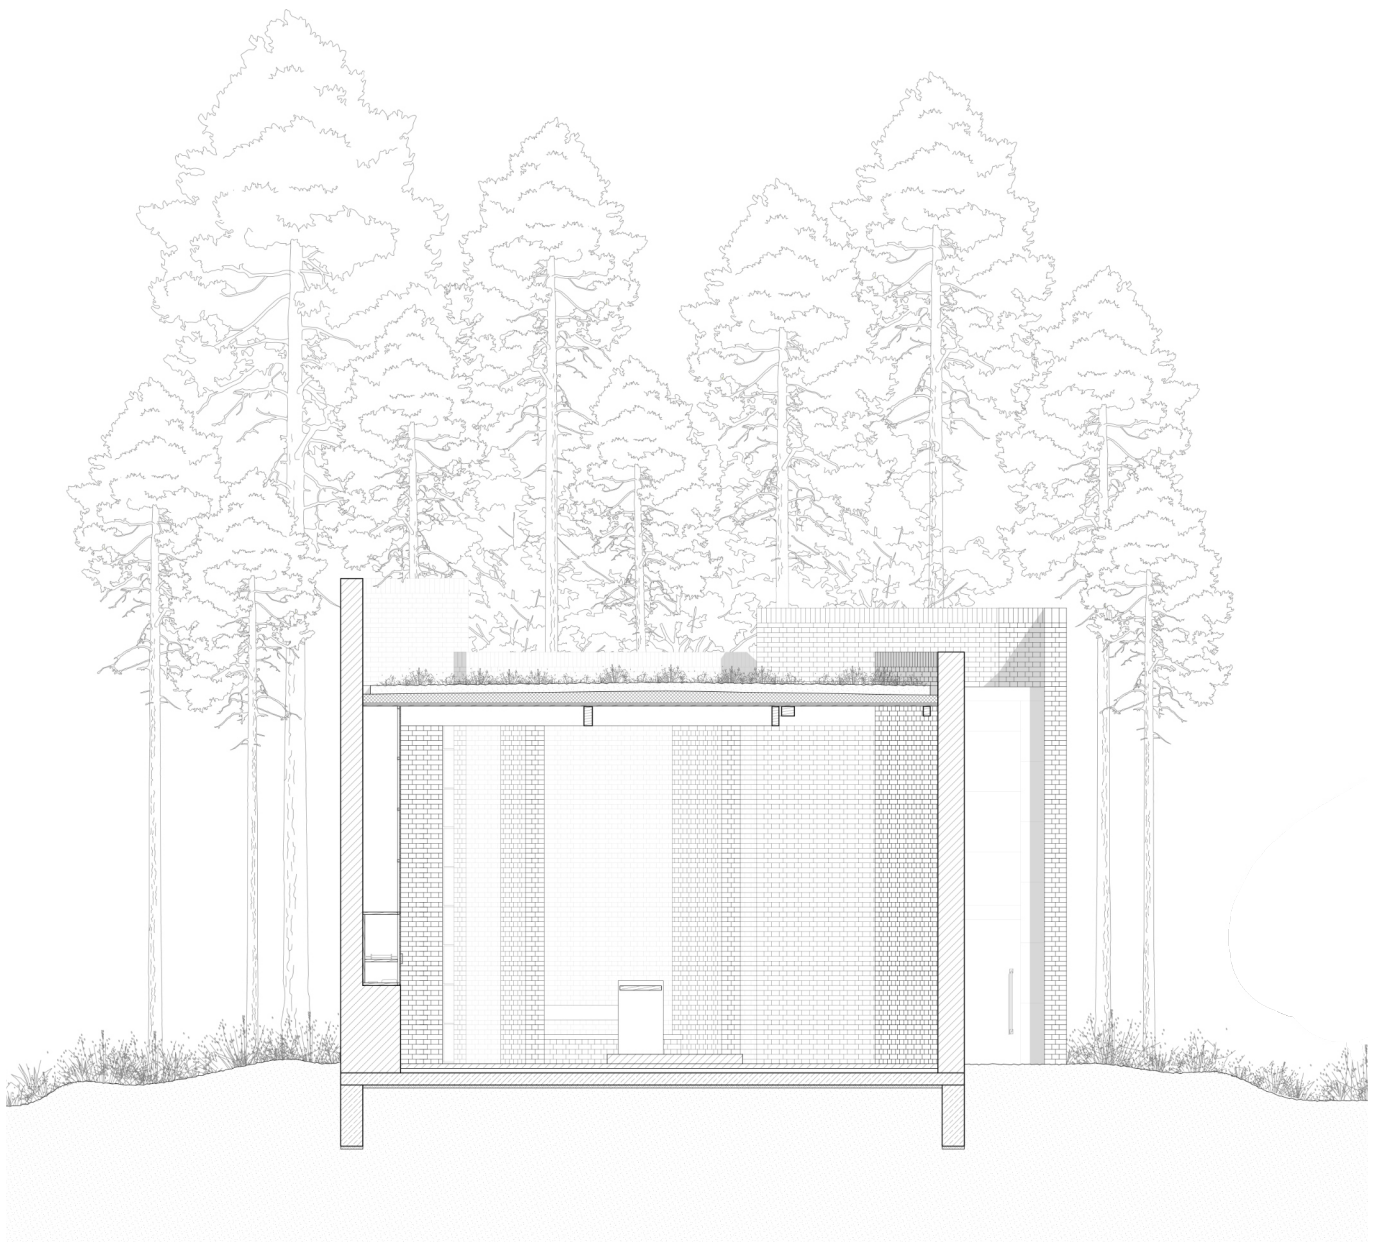

Folgt man dem leicht ansteigenden Weg um das runde Bettenhaus der Waldklinik, wird Stück für Stück ein kleiner Bau sichtbar, der sich elegant in den dichten, hohen Baumbestand fügt.

Die auf vorerst undefinierbare Weise zusammengestellten unterschiedlich hohen Mauern lassen die Architektur mit den nahen langen Stämmen der Bäume ein neues, inselartiges Landschaftsbild komponieren. Die massiven Klinkerwände erzeugen eine lebendig flirrende Struktur, welche mit der umliegenden Natur harmoniert. Ein etwas tiefer gesetzter Weg führt um die kleine, sich durch höhere Vegetation und die Ballung von Bäumen abhebende „Insel“ herum.

Ein schmaler Pfad zweigt sich ab und führt zum Eingang der Synagoge.

Diese besteht nur aus einem Raum, der jedoch in ineinander übergehende Zonen gegliedert ist:

den Eingangsbereich mit Waschbecken, um die Außenwelt abzustreifen, den gemeinschaftlichen Gebetsraum mit drei zur mittigen Bima gerichteten Sitzbänken und den etwas abgesetzten Bereich des Thoraschreins. Die verwinkelte Form löst sich Richtung Thoraschrein in Symmetrie auf.

Die überlappend zueinander gestellten Wände sind Inneneinrichtung und tragendes Element zugleich. Sie erzeugen durch die dazwischengesetzten Fenster eine dem Sakralraum angemessene indirekte Beleuchtung aus vier verschiedenen Richtungen seitlich der Bänke, ohne die Privatsphäre der Betenden einzuschränken.

Der Klinkerboden und die filigrane Hebelstabtragwerkdecke aus Holz, vergleichbar mit natürlich entstandenen Strukturen in der Natur, geben dem Innenraum Leben.

Lageplan

Grundriss mit Umgebung

Fassadenansicht