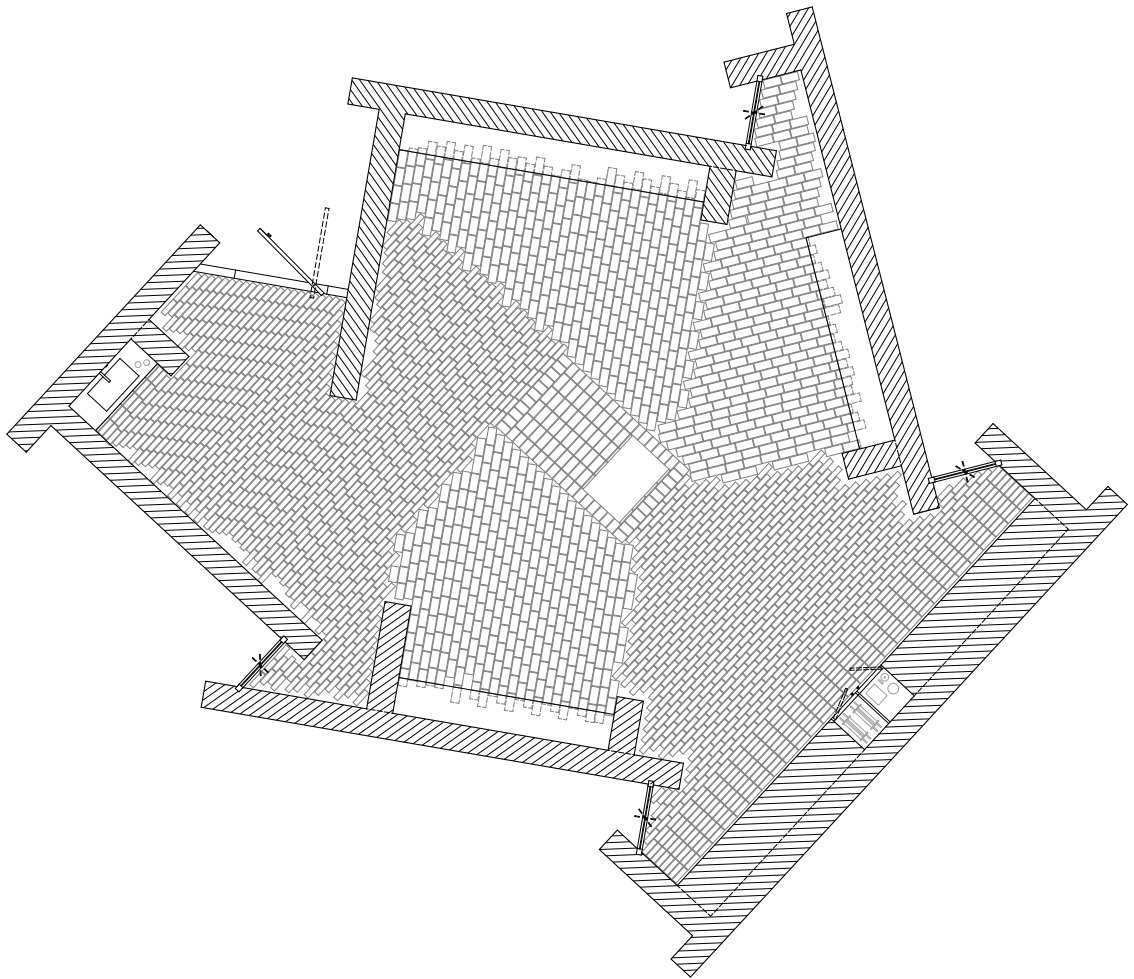

Folgt man dem leicht ansteigenden Weg um das runde Bettenhaus der Waldklinik, wird Stück für Stück ein kleiner Bau sichtbar, der sich elegant in den dichten, hohen Baumbestand fügt.

Die auf vorerst undefinierbare Weise zusammengestellten unterschiedlich hohen Mauern lassen die Architektur mit den nahen langen Stämmen der Bäume ein neues, inselartiges Landschaftsbild komponieren. Die massiven Klinkerwände erzeugen eine lebendig flirrende Struktur, welche mit der umliegenden Natur harmoniert. Ein etwas tiefer gesetzter Weg führt um die kleine, sich durch höhere Vegetation und die Ballung von Bäumen abhebende „Insel“ herum.

Ein schmaler Pfad zweigt sich ab und führt zum Eingang der Synagoge.

Diese besteht nur aus einem Raum, der jedoch in ineinander übergehende Zonen gegliedert ist:

den Eingangsbereich mit Waschbecken, um die Außenwelt abzustreifen, den gemeinschaftlichen Gebetsraum mit drei zur mittigen Bima gerichteten Sitzbänken und den etwas abgesetzten Bereich des Thoraschreins. Die verwinkelte Form löst sich Richtung Thoraschrein in Symmetrie auf.

Die überlappend zueinander gestellten Wände sind Inneneinrichtung und tragendes Element zugleich. Sie erzeugen durch die dazwischengesetzten Fenster eine dem Sakralraum angemessene indirekte Beleuchtung aus vier verschiedenen Richtungen seitlich der Bänke, ohne die Privatsphäre der Betenden einzuschränken.

Der Klinkerboden und die filigrane Hebelstabtragwerkdecke aus Holz, vergleichbar mit natürlich entstandenen Strukturen in der Natur, geben dem Innenraum Leben.

Lageplan

Grundriss mit Umgebung

Fassadenansicht